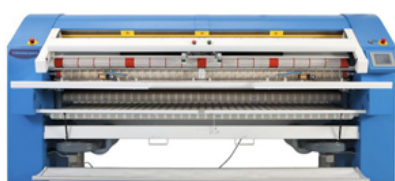

Каток гладильно-сушильный IMESA MCM 2500 STD