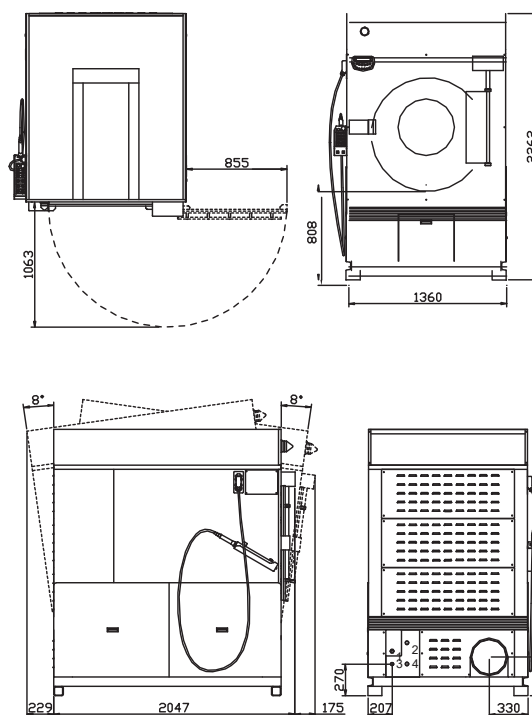

### ТЕХНИЧЕСКИЕ ДАННЫЕ

Загрузка (1:20), кг	75
Диаметр барабана, мм	1202
Глубина барабана, мм	1310
Диаметр дверцы, мм	890
Скорость вращения барабана, об/мин	40
Отвод воздуха, мм	300
Объем отводимого воздуха, м3/час	1980
Мощность нагревателей, Вт	30x3000
Вход пара, дюйм	1 ½
Отвод конденсата, дюйм	1 ¼
Уровень шума, дБ(А)	74
Высота загрузки, мм	808
<b>Размеры машины / в упаковке</b>	
Высота, мм	2262 / 2411
Ширина, мм	1360 / 1540
Глубина, мм	2047 / 2050