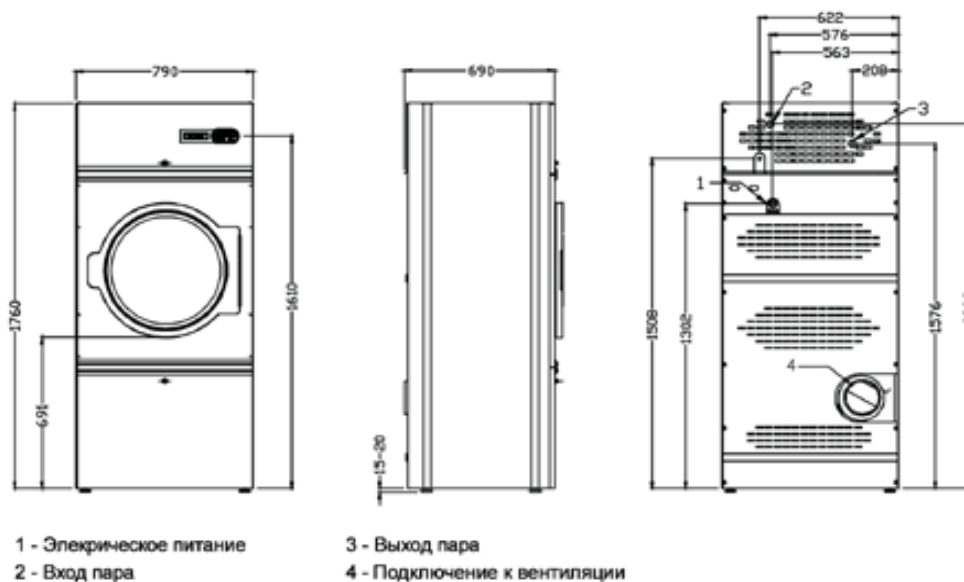

ОСНОВНЫЕ ХАРАКТЕРИСТИКИ:

- Порошковая окраска панелей
- Барабан из нержавеющей стали
- Левостороннее открытие дверцы (по запросу)
- Реверс барабана (опция)
- Регулировка скорости вращения барабана (опция)
- Регулировка скорости вращения вентилятора (опция)

Микропроцессор IM7:

- Легкий выбор температуры и времени сушки
- 30 доступных для изменения программ
- Отображение ошибок на дисплее

ТЕХНИЧЕСКИЕ ХАРАКТЕРИСТИКИ:

ТЕХНИЧЕСКИЕ ДАННЫЕ

Загрузка (1:20), кг	10
Диаметр барабана, мм	756
Глубина барабана, мм	420
Диаметр дверцы, мм	560
Скорость вращения барабана, об/мин	30
Отвод воздуха, мм	150
Объем отводимого воздуха, м³/час	1200
Мощность нагревателей, Вт	6x3000
Вход пара, дюйм	1
Отвод конденсата, дюйм	1
Уровень шума, дБ(А)	61
Высота загрузки, мм	690
Размеры машины / в упаковке	
Высота, мм	1760 / 1890
Ширина, мм	790 / 840
Глубина, мм	690 / 740

Нагрев	Реверс	Мощность, кВт	3рh+N 400V	3рh 230V	1рh 230V	Масса нетто, кг	Масса брутто, кг
Электрический	-	18,4	+	+	+	201	211
Электрический	+	18,8	+	+	+	214	224
Паровой	-	0,4	+	+	+	202	213
Паровой	+	0,8	+	+	+	218	229